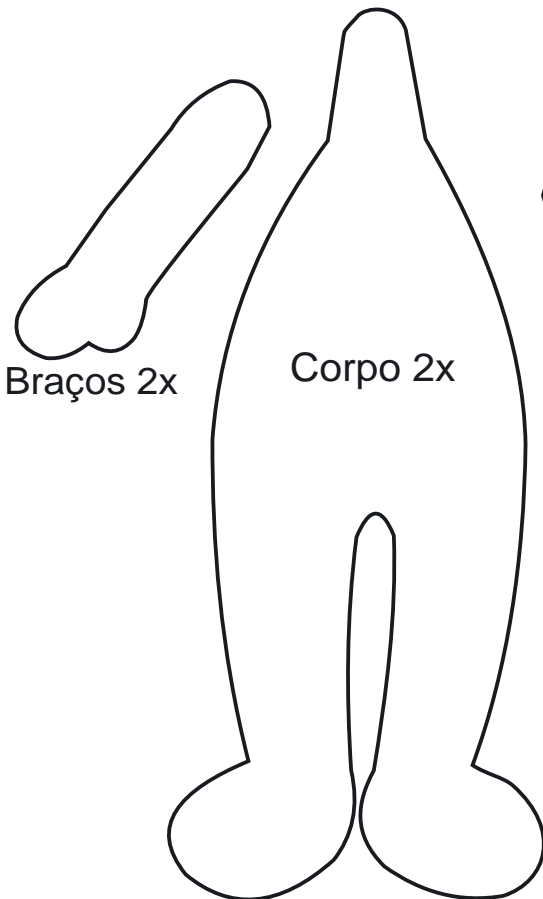

BONECA JULIA

4x
Maria chiquinha

1x
Gola do vestido

Medidas do vestido : 25cm/9cm

**Tenha Acesso a Mais de 227
Aulas de Artesanato em
Feltro 100% em Vídeo**

Quero ver