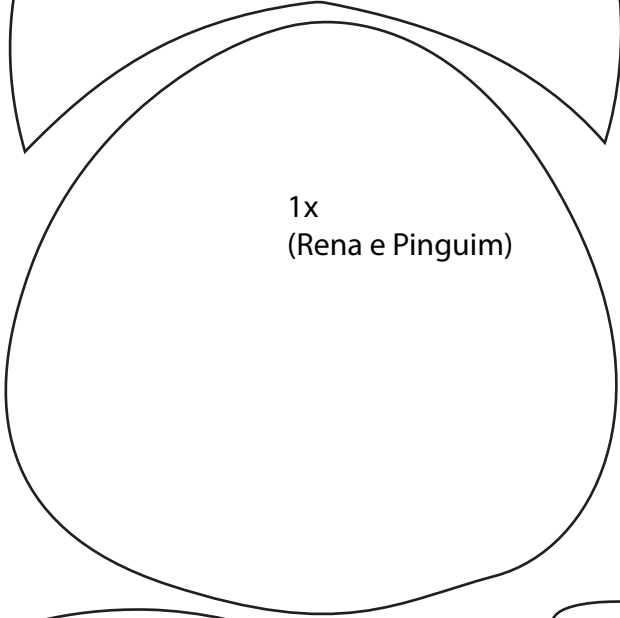

# ENFEITES DE POTE DE NATAL

Escola de Feltro

Tampa  
20x5cm

2x  
(Para cada)

1x  
p/ Rena e Pinguim

1x  
(Rena e Pinguim)

1x  
(Pinguim)

2x  
(Cada Braço)

2x

2x

2x

1x

1x

2x

**Tenha Acesso a Mais de 227  
Aulas de Artesanato em  
Feltro 100% em Vídeo**

**Quero ver**