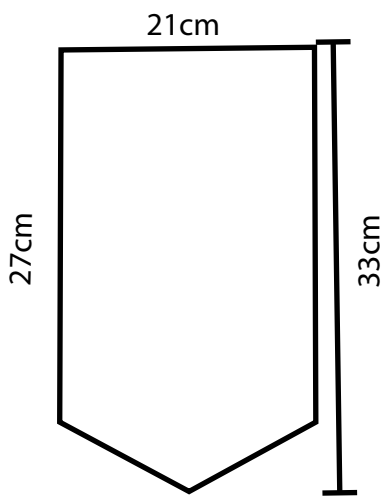

FLÂMULA

Escola de Feltro

Detalhes do Telhado : 1 tira maior 17,5 x 0,5cm
 2 tiras menores 5 x 0,5cm
 Detalhes da Janela: 2 Bordas Laterais 3 x 0,5cm
 1 Borda Inferior 6 x 0,5cm

FELIZ NATAL

1x

**Tenha Acesso a Mais de 227
Aulas de Artesanato em
Feltro 100% em Vídeo**