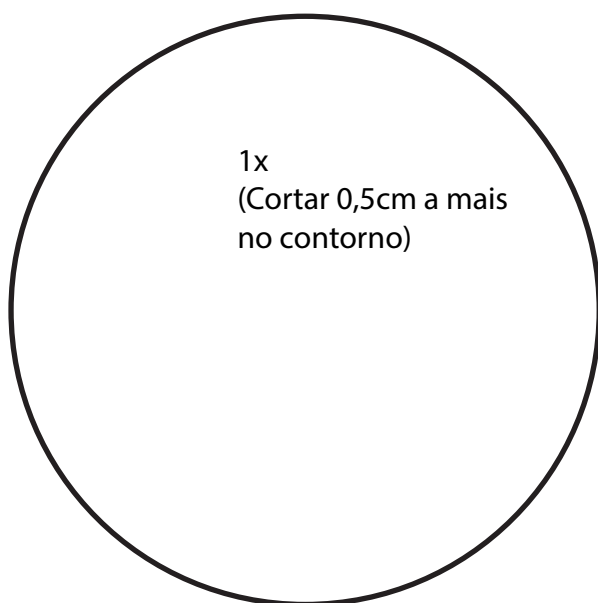

# MOLDE - PORTA VINHO

Medida: Lateral 26x17cm  
Barras 26x2cm  
Cinto 26cmx1,5cm  
Barra do Gorro 14x2cm

Fivela 1x

1x Pompom

**Tenha Acesso a Mais  
de 227 Aulas de  
Artesanato em  
Feltro 100% em Vídeo**