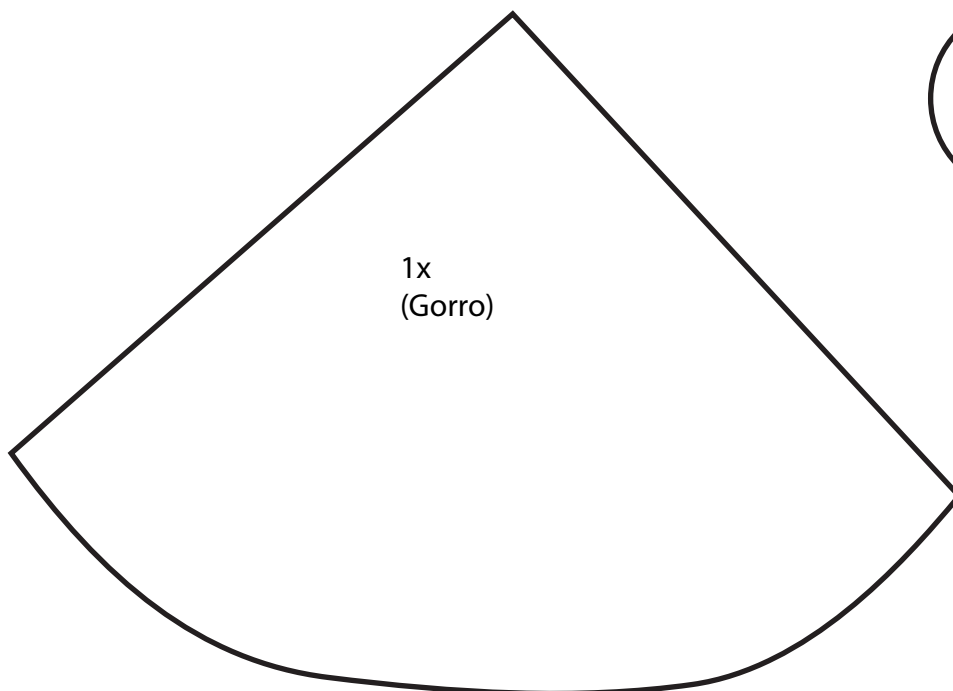

# MOLDE - PORTA VINHO

Medida: Lateral 26x17cm  
Barras 26x2cm  
Cinto 26cmx1,5cm  
Barra do Gorro 14x2cm

Fivela 1x

1x Pompom

**Tenha Acesso a Mais  
de 227 Aulas de  
Artesanato em  
Feltro 100% em Vídeo**

**Quero Ver**