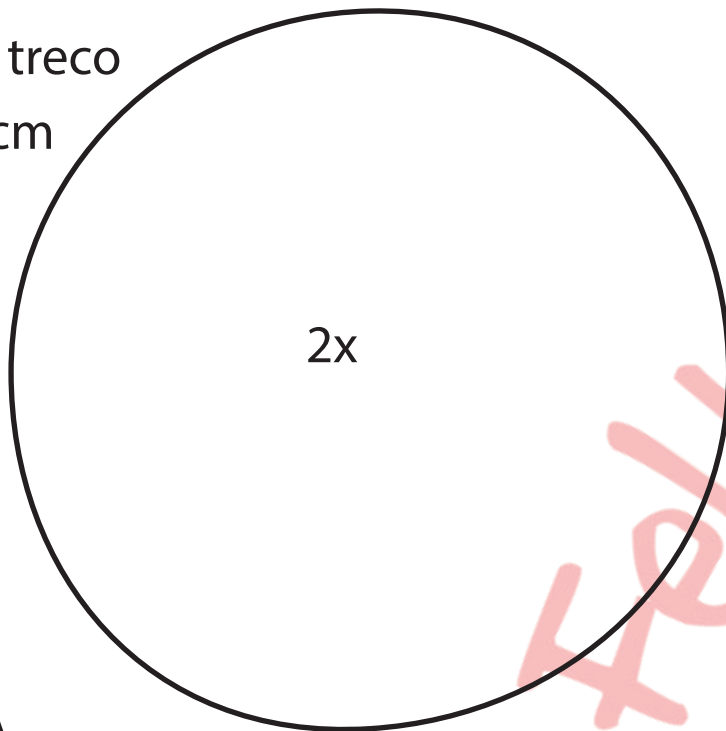

PORTA TRECOS

Escola de Feltro

Base do porta treco
28,5cm x 12,5cm

Tenha Acesso a Mais de 227
Aulas de Artesanato em
Feltro 100% em Vídeo

Quero Ver