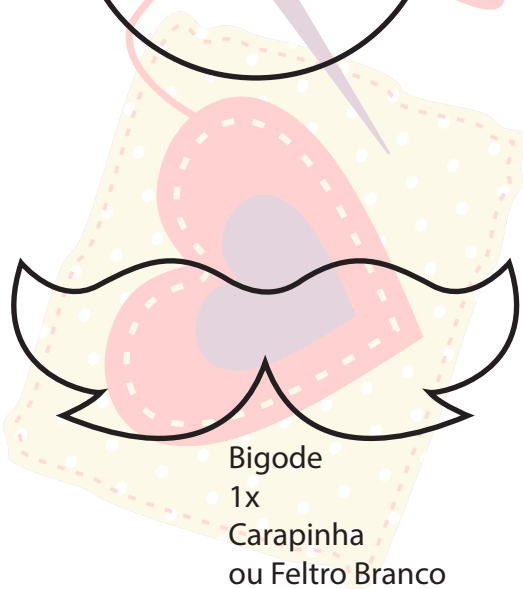

Corpo do Papai Noel
1x
Vermelho

Ponto Alinhavo

Base

Pelúcia: ou Velboa
Tira da Manga 2,5x10cm
Gorro 2,5x20cm
Casaco 2,5x15cm
Base 3x43cm

Arame: 20cm

Base
1x
Vermelho

Capuz
1x
Pelúcia e Velboa

Gola
1x
Velboa ou Feltro

Escola de Feltro

Rosto
1x
Nude Capri

3x
Papelaõ

Braço
4x
espelhado
vermelho

Luvas
4x
espelhado
Verde

Cabelo atrás
1x
Carapinhas ou feltro branco

Parte de
trás
1x
Nude Capri

Bigode
1x
Carapinha
ou Feltro Branco

Barba
1x
Carapinha ou
Feltro Branco

2x Verde

2x Branco

Língua
1x Rosa

Boca
1x Nude Capri

Nariz
1x Nude

Pompom
1x Branco

Gorro
1x Vermelho

Cookie
1x Feltro Caramelo Havaí

Cookie
Papelão
1x Manta Acrílica
1x

Parte de Trás do cookie
1x Caramelo Havaí

Gota de chocolate