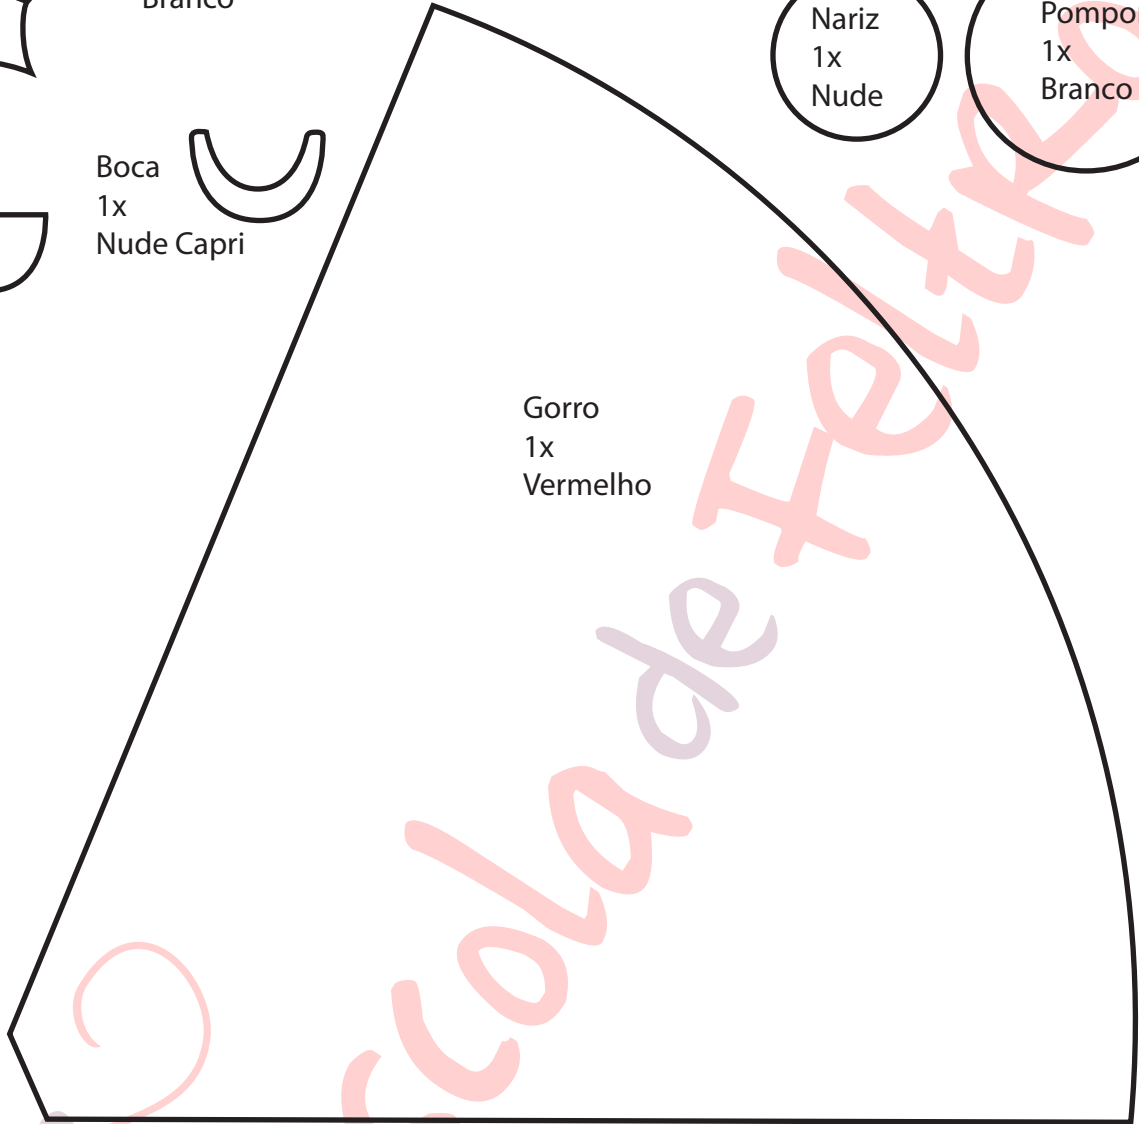

Corpo do Papai Noel
1x
Vermelho

Ponto Alinhavo

Base

Pelúcia: ou Velboa
Tira da Manga 2,5x10cm
Gorro 2,5x20cm
Casaco 2,5x15cm
Base 3x43cm

Arame: 20cm

Base
1x
Vermelho

Capuz
1x
Pelúcia e Velboa

Gola
1x
Velboa ou Feltro

Escola de Feltro

Rosto
1x
Nude Capri

3x
Papelaõ

Braço
4x
espelhado
vermelho

Luvas
4x
espelhado
Verde

Cabelo atrás
1x
Carapinhas ou feltro branco

Parte de
trás
1x
Nude Capri

Bigode
1x
Carapinha
ou Feltro Branco

Barba
1x
Carapinha ou
Feltro Branco

2x Verde

2x Branco

Língua
1x Rosa

Boca
1x Nude Capri

Nariz
1x Nude

Pompom
1x Branco

Gorro
1x Vermelho

Cookie
1x Feltro Caramelo Havaí

Cookie
Papelão
1x Manta Acrílica
1x

Parte de Trás do cookie
1x Caramelo Havaí

Gota de chocolate