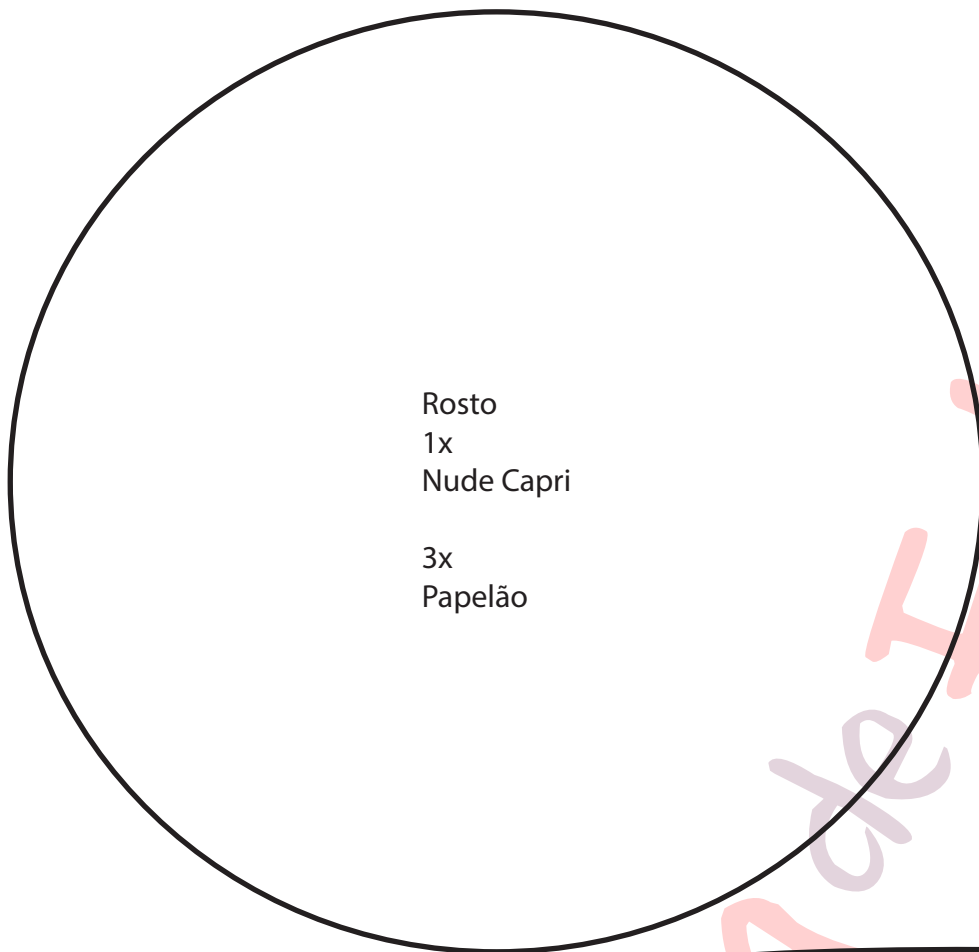

Corpo do Papai Noel
1x
Vermelho

Ponto Alinhavo

Base

Pelúcia: ou Velboa
Tira da Manga 2,5x10cm
Gorro 2,5x20cm
Casaco 2,5x15cm
Base 3x43cm

Arame: 20cm

Base
1x
Vermelho

Capuz
1x
Pelúcia e Velboa

Gola
1x
Velboa ou Feltro

Escola de Feltro

Rosto
1x
Nude Capri

3x
Papelaõ

Braço
4x
espelhado
vermelho

Luvas
4x
espelhado
Verde

Cabelo atrás
1x
Carapinhas ou feltro branco

Parte de
trás
1x
Nude Capri

Bigode
1x
Carapinha
ou Feltro Branco