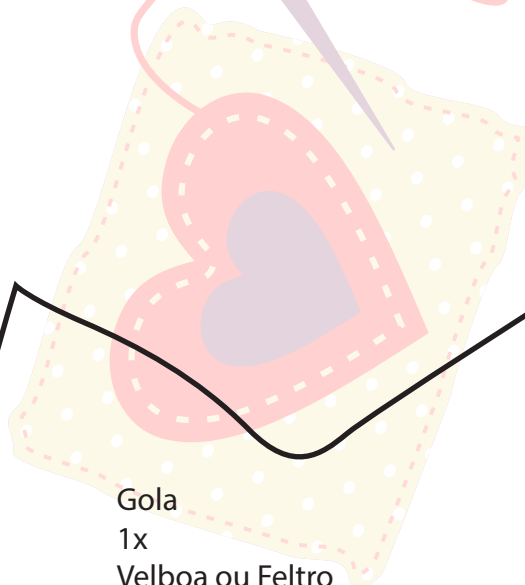

Corpo do Papai Noel
1x
Vermelho

Ponto Alinhavo

Base

Pelúcia: ou Velboa
Tira da Manga 2,5x10cm
Gorro 2,5x20cm
Casaco 2,5x15cm
Base 3x43cm

Arame: 20cm

Base
1x
Vermelho

Capuz
1x
Pelúcia e Velboa

Gola
1x
Velboa ou Feltro

Escola de Feltro

Rosto
1x
Nude Capri

3x
Papelaõ

Braço
4x
espelhado
vermelho

Luvas
4x
espelhado
Verde

Cabelo atrás
1x
Carapinhas ou feltro branco

Parte de
trás
1x
Nude Capri

Bigode
1x
Carapinha
ou Feltro Branco

Barba
1x
Carapinha ou
Feltro Branco

2x Verde

2x Branco

Língua
1x Rosa

Boca
1x Nude Capri

Nariz
1x Nude

Pompom
1x Branco

Gorro
1x Vermelho

Cookie
1x Feltro Caramelo Havaí

Cookie
Papelão
1x Manta Acrílica
1x

Parte de Trás do cookie
1x Caramelo Havaí

Gota de chocolate