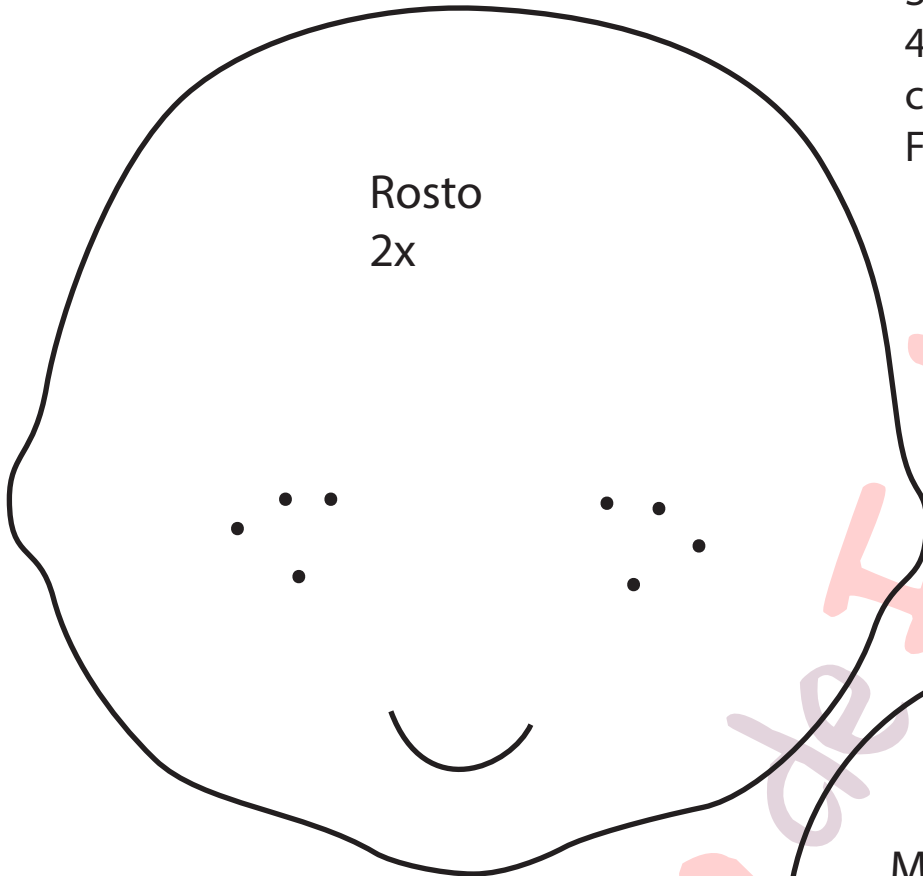

As peças em feltro produzidas a partir desse material podem ser comercializadas normalmente.

Saia:  
4 rendas de largura 7,5cm  
com 70 cm de largura  
Feltro Branco 70x8,5cm

Esse material é protegido pela lei de direitos autorais (Lei 9.610/98). Não é permitido a sua venda ou distribuição sem autorização expressa da Escola de Feltro. Esse material se destina exclusivamente ao uso pessoal de quem adquiriu, não podendo ser repassado a outros, mesmo que gratuitamente. O não respeito a essas regras é crime e pode acarretar em indenização de até 3.000 vezes o valor do exemplar.