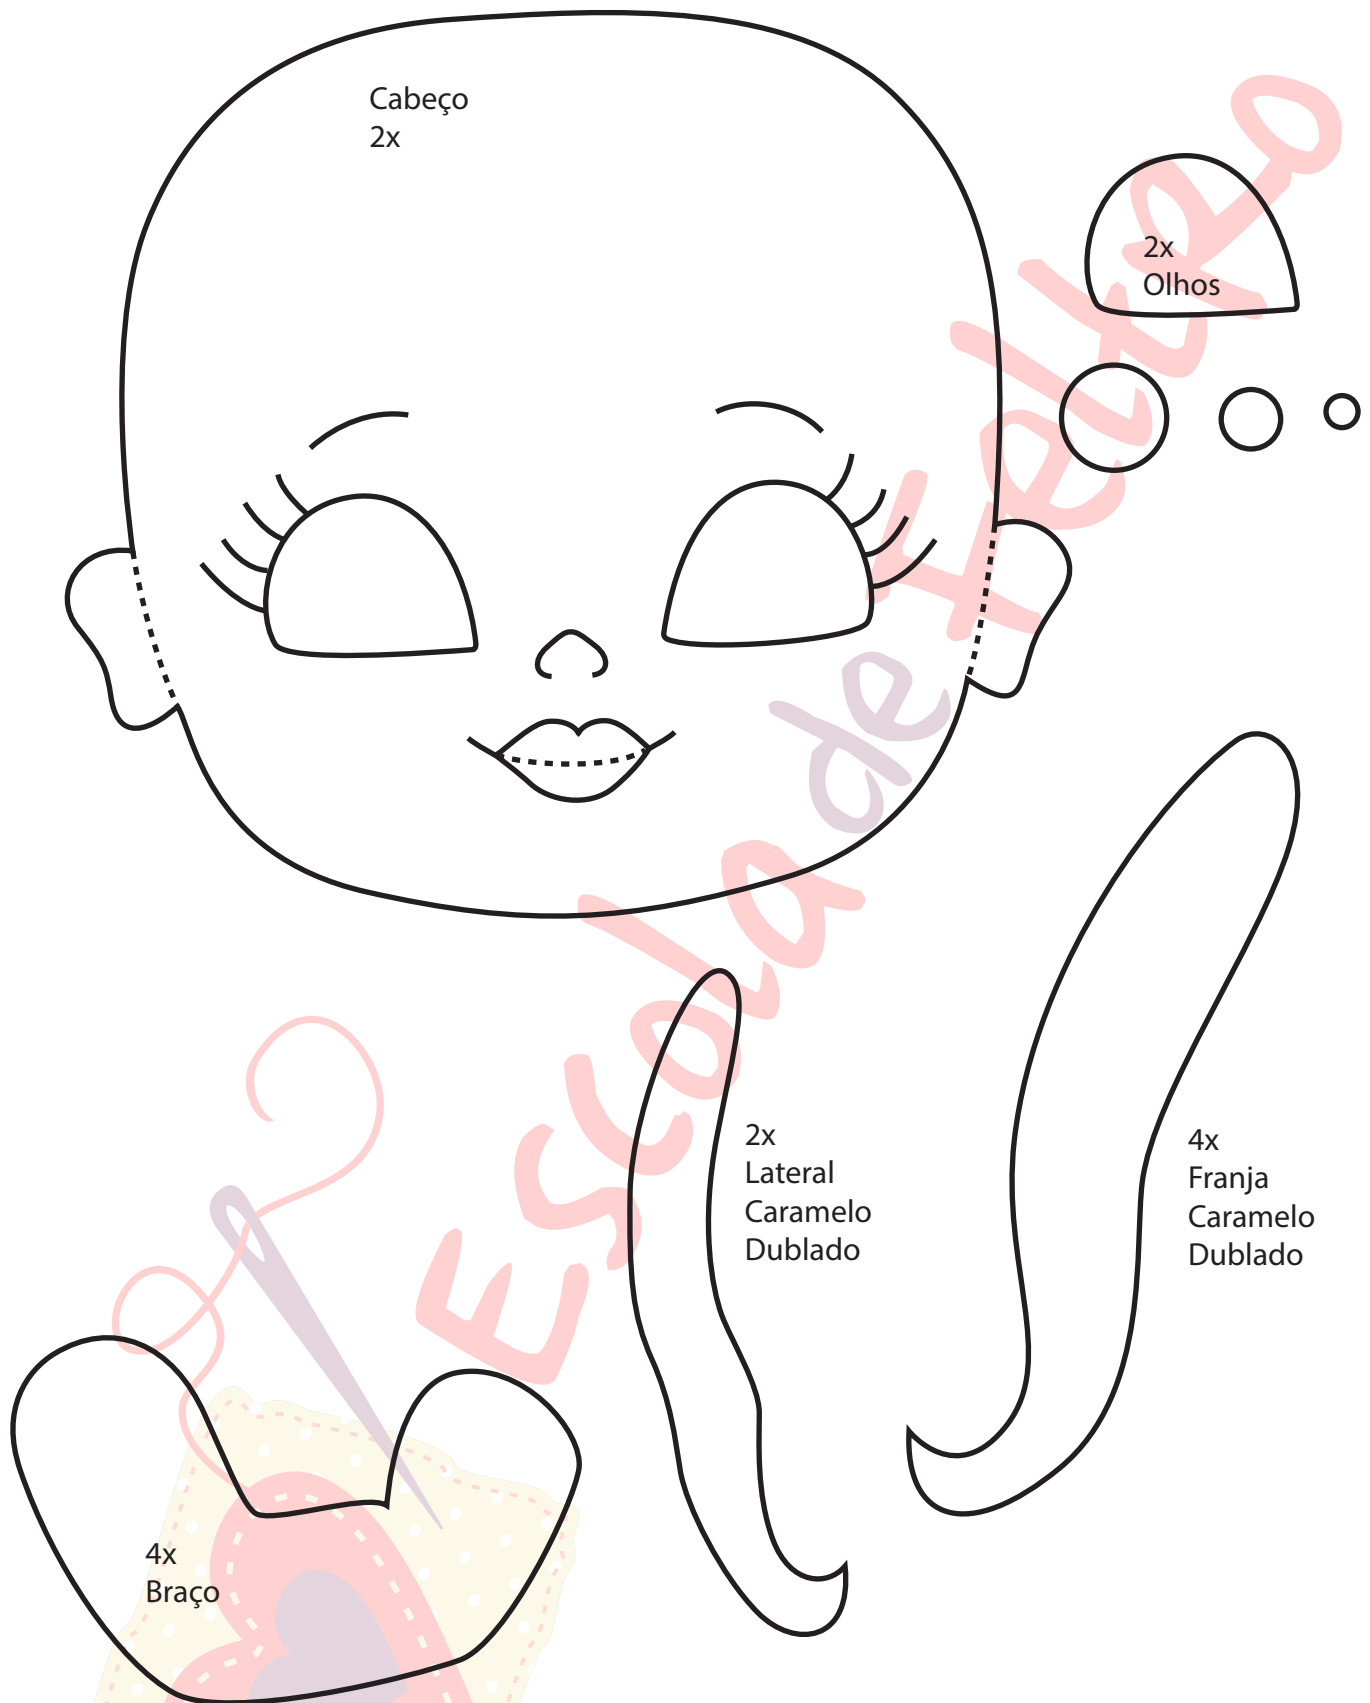

Esse material é protegido pela lei de direitos autorais (Lei 9.610/98). Não é permitido a sua venda ou distribuição sem autorização expressa da Escola de Feltro. Esse material se destina exclusivamente ao uso pessoal de quem adquiriu, não podendo ser repassado a outros, mesmo que gratuitamente. O não respeito a essas regras é crime e pode acarretar em indenização de até 3.000 vezes o valor do exemplar.

As peças em feltro produzidas a partir desse material podem ser comercializadas normalmente.