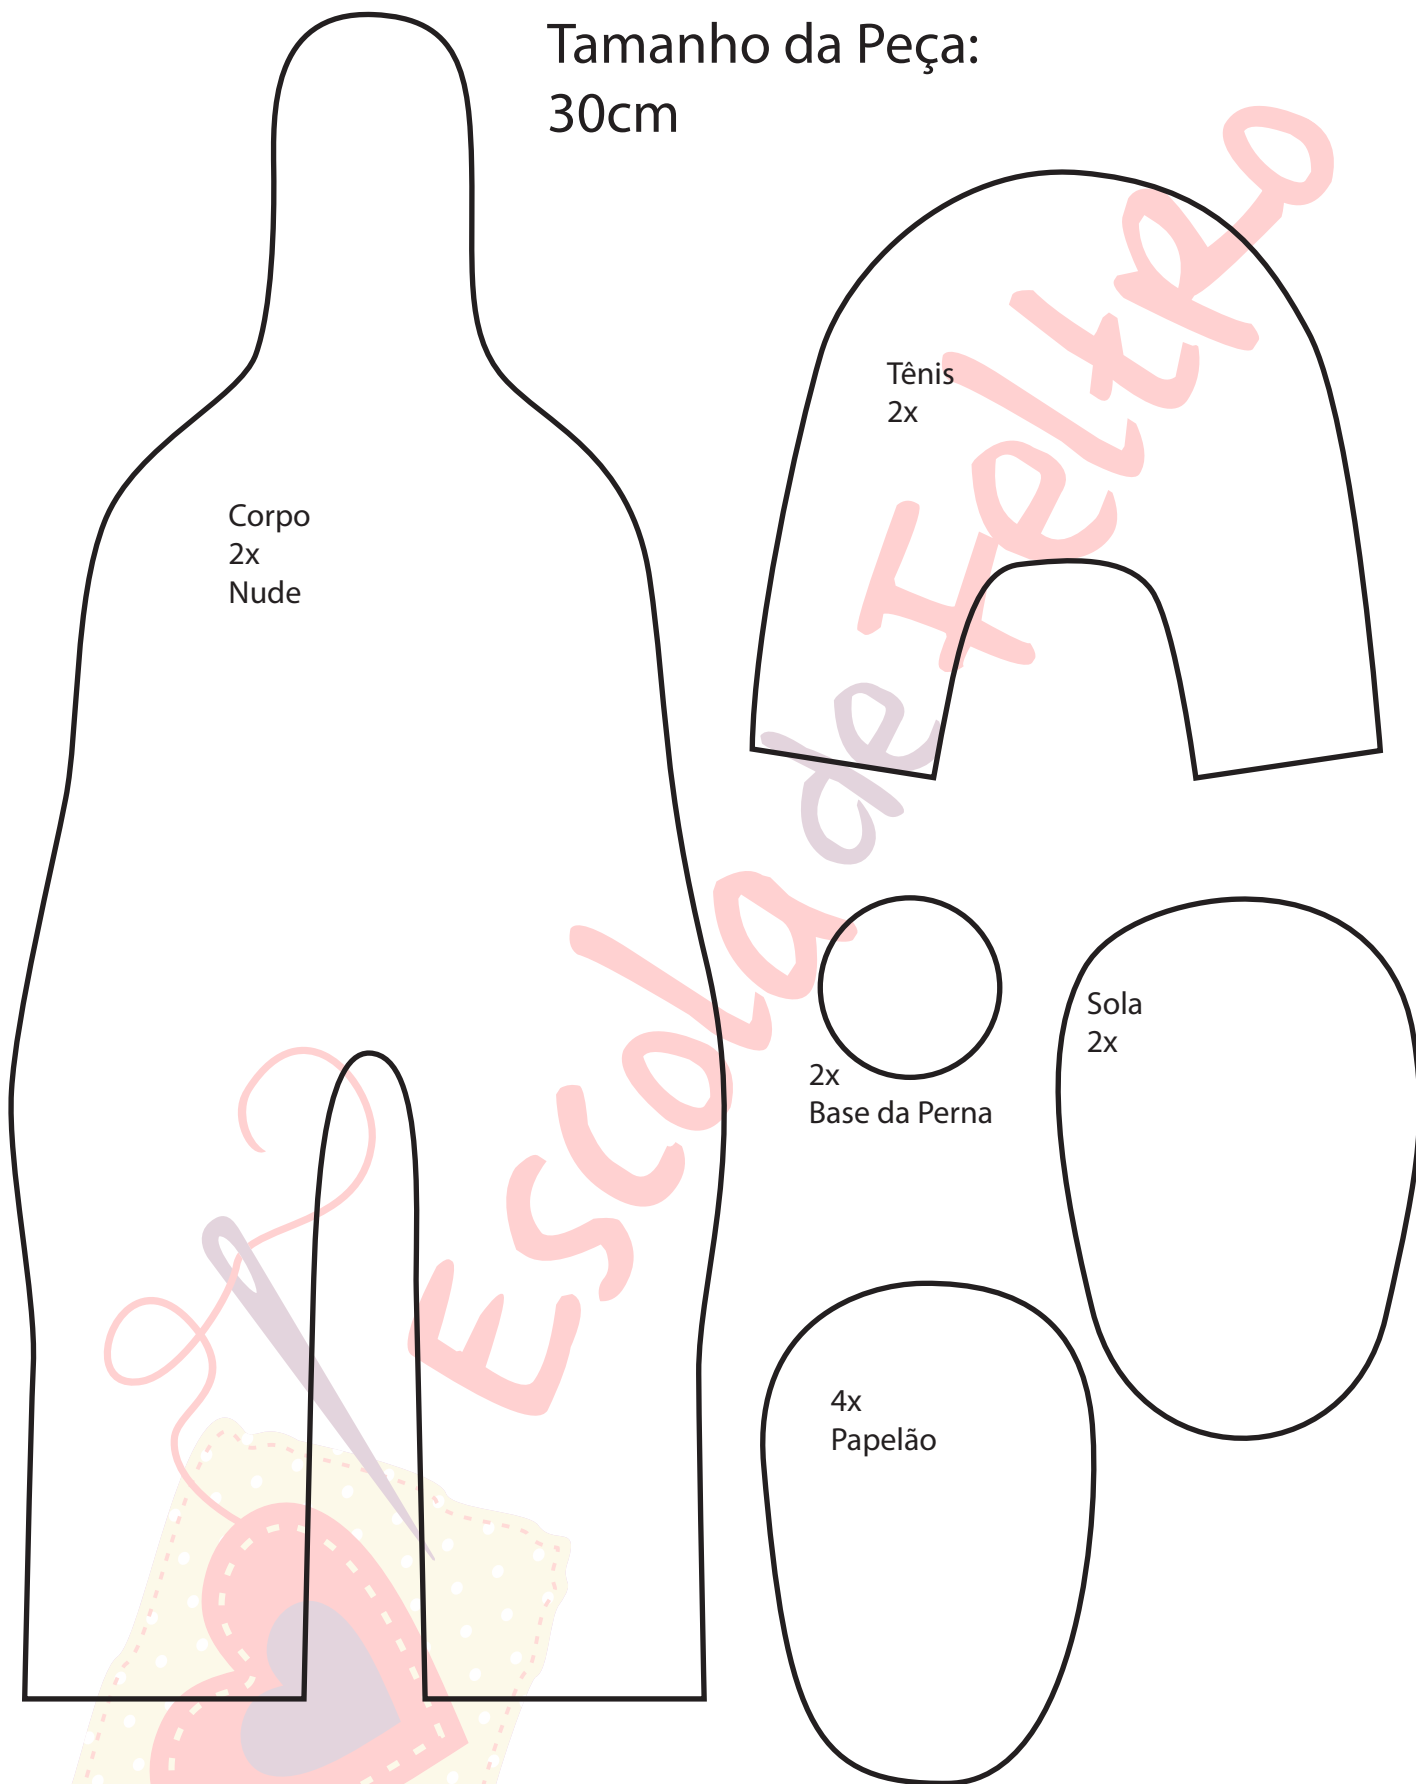

# CICLISTA

Escola de Feltro

Tamanho da Peça:  
30cm

Esse material é protegido pela lei de direitos autorais (Lei 9.610/98). Não é permitido a sua venda ou distribuição sem autorização expressa da Escola de Feltro. Esse material se destina exclusivamente ao uso pessoal de quem adquiriu, não podendo ser repassado a outros, mesmo que gratuitamente. O não respeito a essas regras é crime e pode acarretar em indenização de até 3.000 vezes o valor do exemplar.