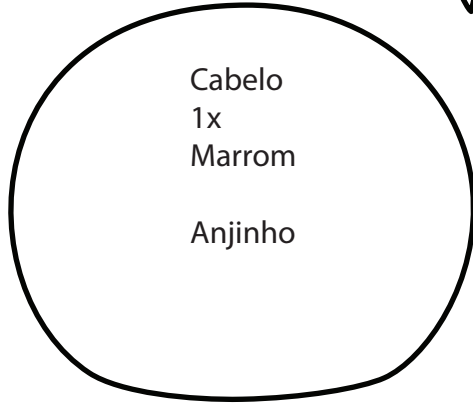

TOPO DE BOLO

Escola de Feltrô

Cabelo
1x
Marrom
Anjinho

Corpo
2x
Nude

Cabelo
3x
Marro
Anjinha

Cabelo
1x
Marrom
Anjinho

Veste
1x
Azul ou Rosa
Dublar no Tule

Manga
4x
Azul ou rosa
Dublar no Tule

Braço
4x
Nude

Gola
1x
Azul ou Rosa

Cabeça
2x
Nude

Tamanho da peça: 14cm

Esse material é protegido pela lei de direitos autorais (Lei 9.610/98). Não é permitido a sua venda ou distribuição sem autorização expressa da Escola de Feltro. Esse material se destina exclusivamente ao uso pessoal de quem adquiriu, não podendo ser repassado a outros, mesmo que gratuitamente. O não respeito a essas regras é crime e pode acarretar em indenização de até 3.000 vezes o valor do exemplar.