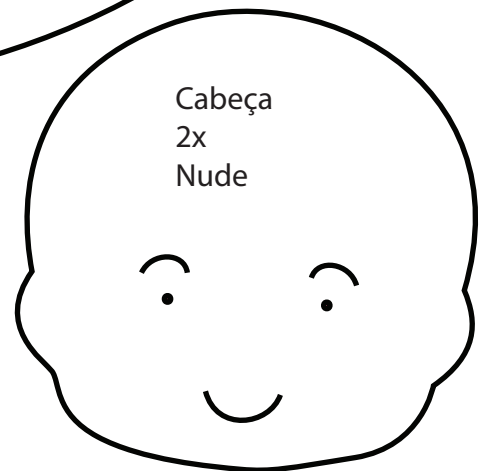

TOPO DE BOLO

Escola de Feltrô

Cabelo
1x
Marrom
Anjinho

Corpo
2x
Nude

Cabelo
3x
Marro
Anjinha

Cabelo
1x
Marrom
Anjinho

Veste
1x
Azul ou Rosa
Dublar no Tule

Manga
4x
Azul ou rosa
Dublar no Tule

Braço
4x
Nude

Gola
1x
Azul ou Rosa

Cabeça
2x
Nude

Tamanho da peça: 14cm

Esse material é protegido pela lei de direitos autorais (Lei 9.610/98). Não é permitido a sua venda ou distribuição sem autorização expressa da Escola de Feltro. Esse material se destina exclusivamente ao uso pessoal de quem adquiriu, não podendo ser repassado a outros, mesmo que gratuitamente. O não respeito a essas regras é crime e pode acarretar em indenização de até 3.000 vezes o valor do exemplar.